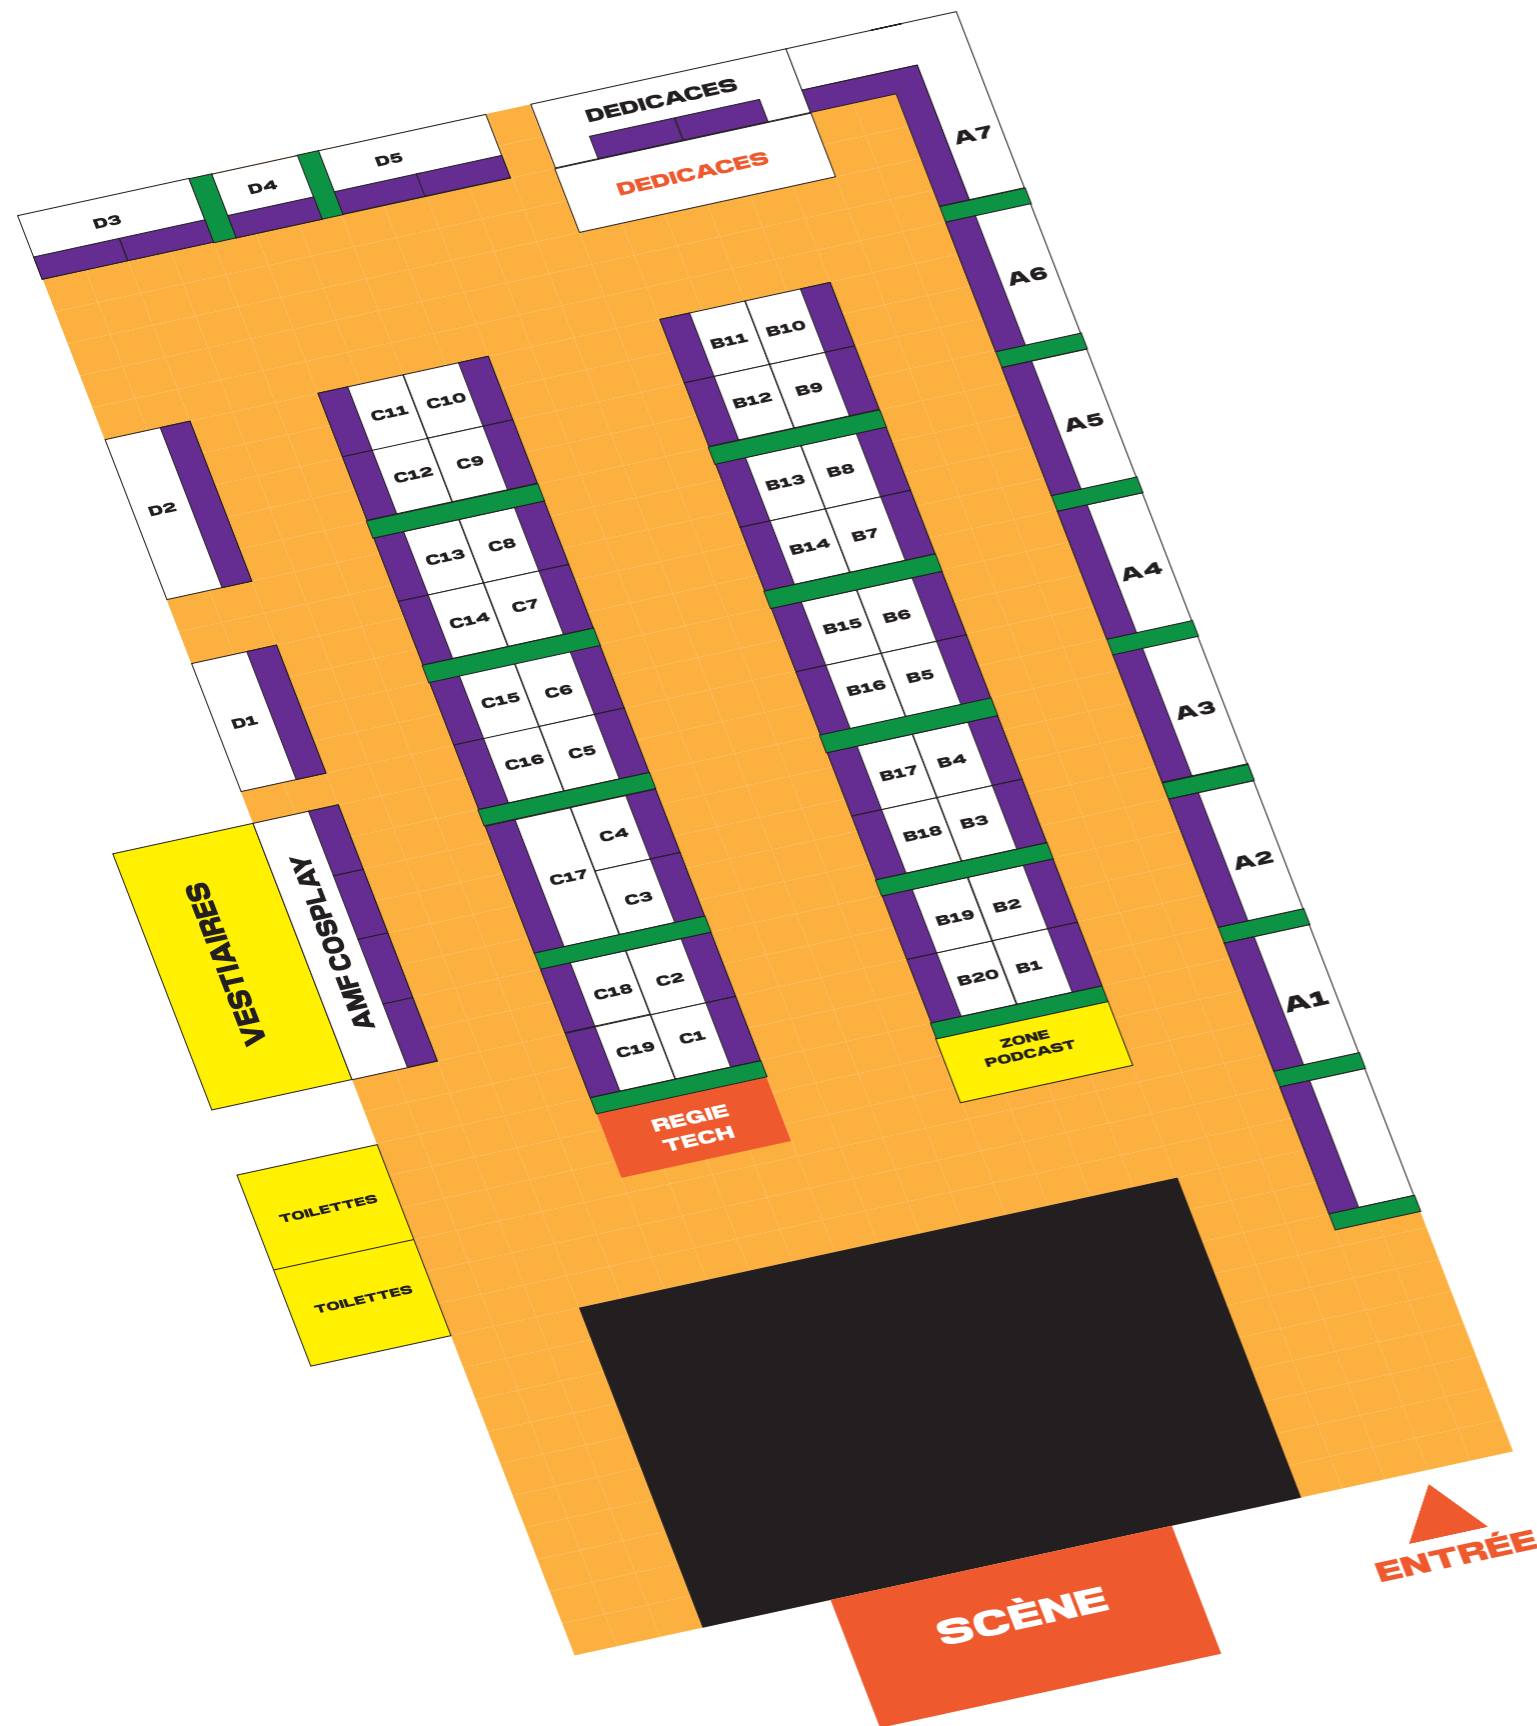

SUR SCÈNE

CONFÉRENCE - DÉBAT :
LE MONDE DE L'AUTOÉDITION
11H - 12H

PAR L'ARTISTE AUTEUR
VITO

CONFÉRENCE : DE LA PAGE BLANCHE
À LA BD IMPRIMÉE
13H30 - 14H30

PAR LA MAISON D'ÉDITION
LA BOUCLE DU DESSIN

CONCERT DESSINÉE
(CADAVRE EXQUIS)
15H - 15H45

VITO

MISTER BOX

PLAN DU FESTIVAL • EXPOSANTS

GYMNASSE

- A1** Red Flowers
- A2** Konkuru
- A3** Tamalu BD (Florian Galasse)
- A4** Nine Editions
- A5** Gallia Vetuste (samedi)
Lucca éditions (Dimanche)
- A6** Monsieur Boite
Guillaume Lesage
- A7** La Boucle du dessin

PLAN DU FESTIVAL • ESPACES DE DÉCOUVERTE